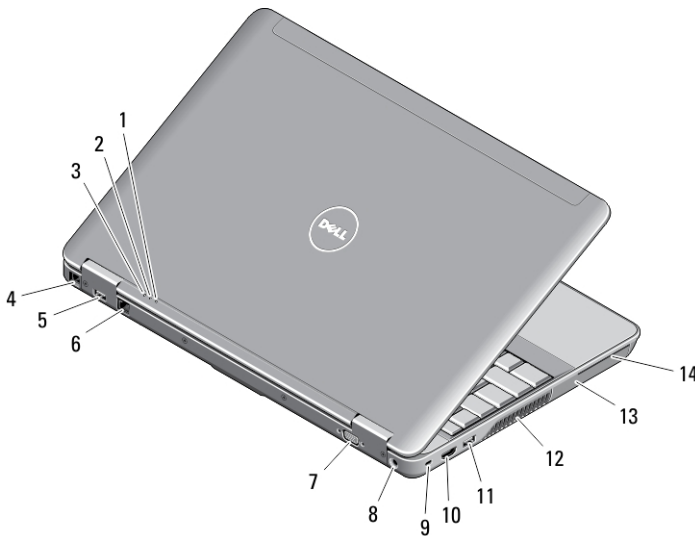

Μπροστινή και πίσω όψη

Αριθμός 1. Μπροστινή όψη

1. μικρόφωνο

2. μάνταλο αποδέσμευσης οθόνης

Μοντέλο σύμφωνα με τους κανονισμούς:
P29F
Τύπος σύμφωνα με τους κανονισμούς:
P29F001
2013 - 04

3. κάμερα
4. λυχνία κατάστασης κάμερας
5. μικρόφωνο
6. μάνταλο οθόνης
7. οθόνη
8. λυχνία δραστηριότητας σκληρού δίσκου
9. λυχνία κατάστασης μπαταρίας
10. λυχνία κατάστασης ασύρματης επικοινωνίας
11. κουμπί τροφοδοσίας
12. σύνδεσμοι USB 3.0 (2)
13. σύνδεσμος ήχου/μικροφώνου/
14. μονάδα οπτικού δίσκου
15. μάνταλο αποδέσμευσης μονάδας οπτικού δίσκου
16. κουμπί εξαγωγής δίσκων στη μονάδα οπτικού δίσκου
17. διακόπτης ασύρματης επικοινωνίας
18. μονάδα ανάγνωσης ExpressCard
19. μονάδα ανάγνωσης δακτυλικών αποτυπωμάτων
20. μονάδα ανάγνωσης καρτών μνήμης Secure Digital (SD)
21. μονάδα ανάγνωσης έξυπνων καρτών χωρίς επαφές
22. κουμπιά επιφάνειας αφής (2)
23. επιφάνεια αφής
24. κουμπιά δείκτη-στιλό (trackstick) (2)
25. δείκτης-στιλό (trackstick)
26. πληκτρολόγιο
27. κουμπί σίγασης
28. κουμπί μείωσης ακουστικής έντασης
29. κουμπί αύξησης ακουστικής έντασης