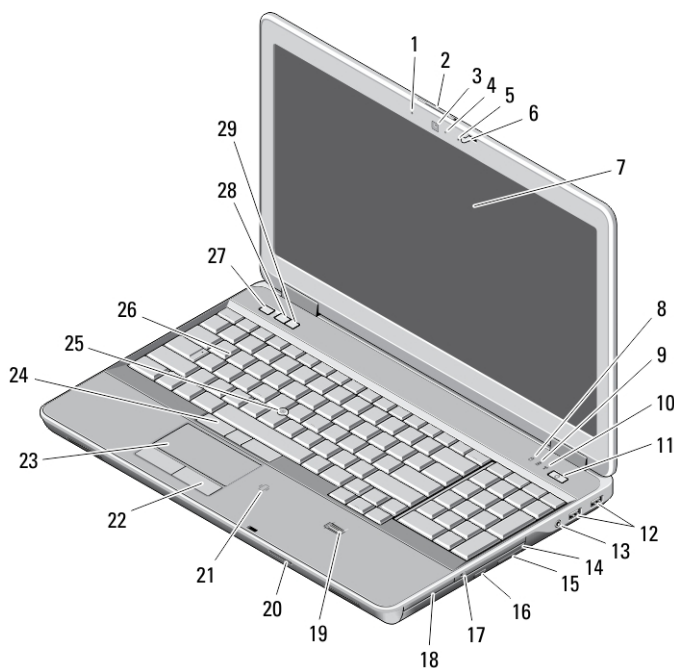

Μπροστινή και πίσω όψη

Αριθμός 1. Μπροστινή όψη

1. μικρόφωνο

2. μάνταλο αποδέσμευσης οθόνης

Μοντέλο σύμφωνα με τους κανονισμούς:
P29F
Τύπος σύμφωνα με τους κανονισμούς:
P29F001
2013 - 04

3. κάμερα
4. λυχνία κατάστασης κάμερας
5. μικρόφωνο
6. μάνταλο οθόνης
7. οθόνη
8. λυχνία δραστηριότητας σκληρού δίσκου
9. λυχνία κατάστασης μπαταρίας
10. λυχνία κατάστασης ασύρματης επικοινωνίας
11. κουμπί τροφοδοσίας
12. σύνδεσμοι USB 3.0 (2)
13. σύνδεσμος ήχου/μικροφώνου/
14. μονάδα οπτικού δίσκου
15. μάνταλο αποδέσμευσης μονάδας οπτικού δίσκου
16. κουμπί εξαγωγής δίσκων στη μονάδα οπτικού δίσκου
17. διακόπτης ασύρματης επικοινωνίας
18. μονάδα ανάγνωσης ExpressCard
19. μονάδα ανάγνωσης δακτυλικών αποτυπωμάτων
20. μονάδα ανάγνωσης καρτών μνήμης Secure Digital (SD)
21. μονάδα ανάγνωσης έξυπνων καρτών χωρίς επαφές
22. κουμπιά επιφάνειας αφής (2)
23. επιφάνεια αφής
24. κουμπιά δείκτη-στιλό (trackstick) (2)
25. δείκτης-στιλό (trackstick)
26. πληκτρολόγιο
27. κουμπί σίγασης
28. κουμπί μείωσης ακουστικής έντασης
29. κουμπί αύξησης ακουστικής έντασης